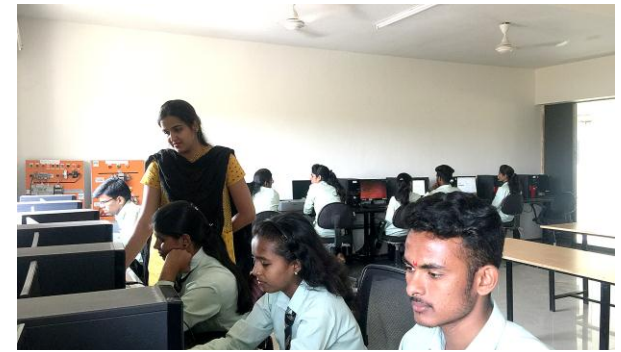

Shree Mahavir Education Society's SANGHAVI COLLEGE OF ENGINEERING

Department of Electrical Engineering