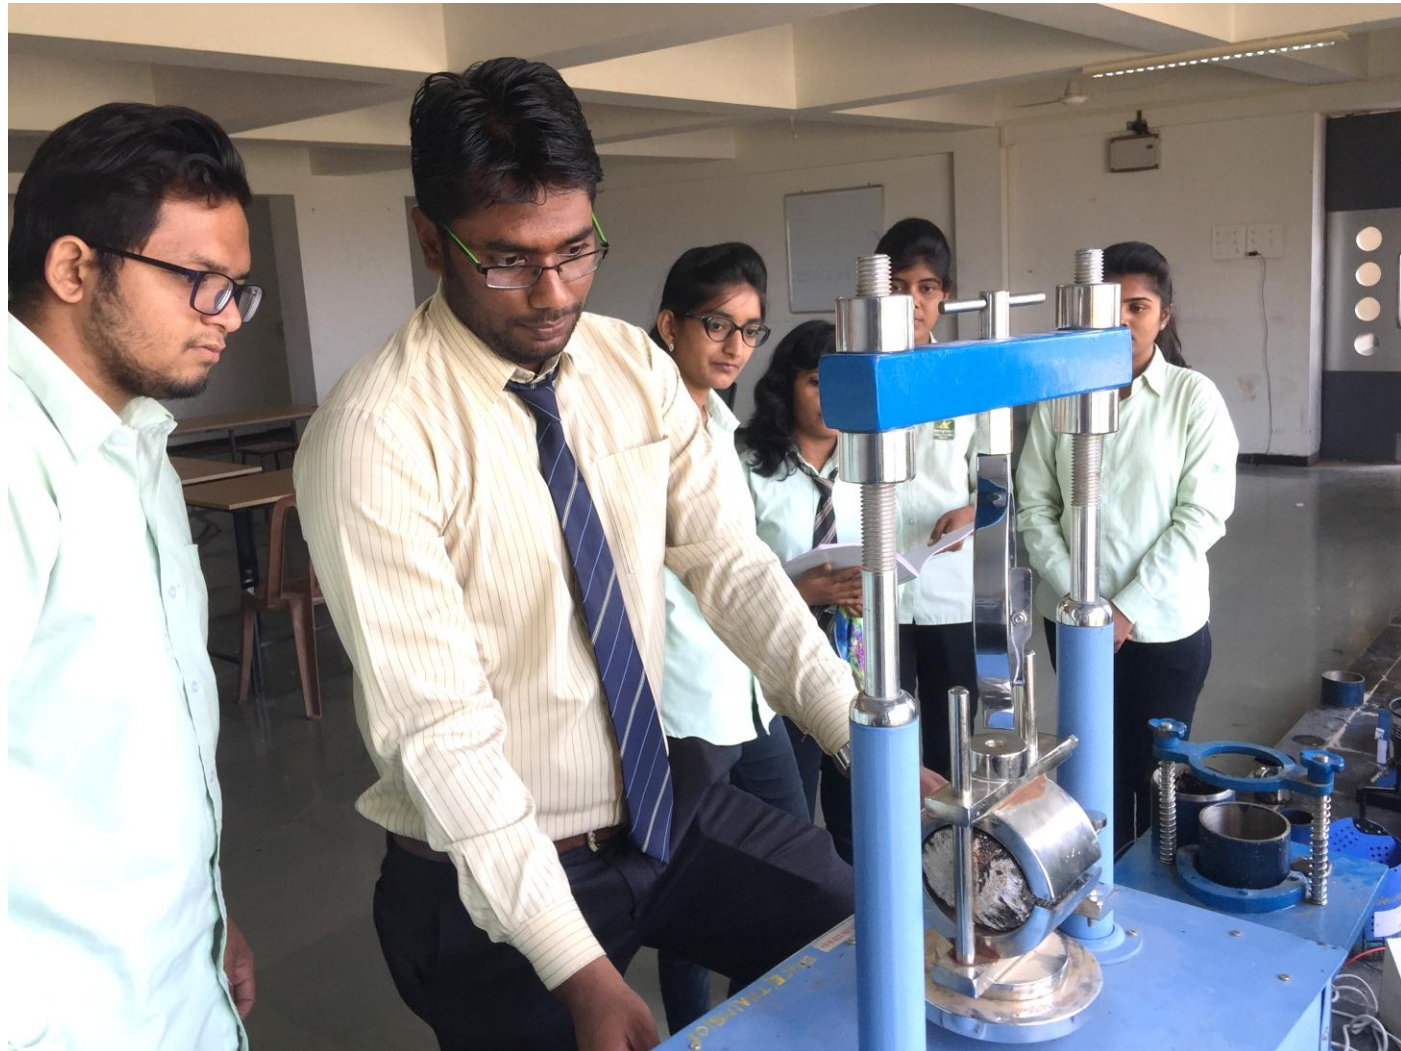

Shree Mahavir Education Society's
SANGHAVI COLLEGE OF ENGINEERING

Department of Civil Engineering